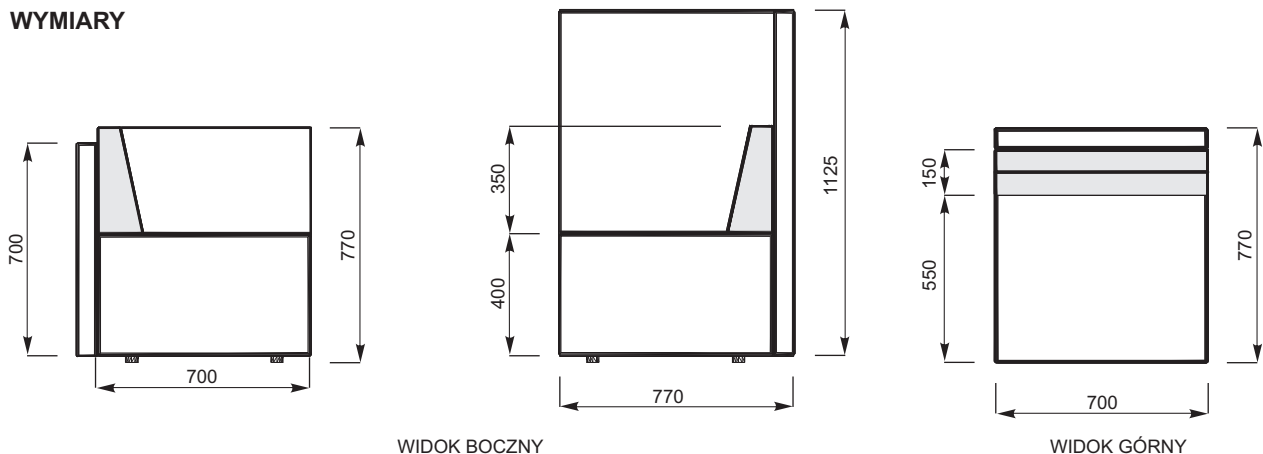

LOUNGE

OPIS TECHNICZNY

KOLORYSTYKA

PODUSZKA

OPARCIE NISKIE I WYSOKIE

PUFA

WYMIARY

WIDOK BOCZNY

WIDOK GÓRNY

LOUNGE

2013

WIDOK I RZUT OBIEKTU	WYMIARY (mm)			SYMBOL	UWAGI
	Szerokość a / a'	Głębokość b / b'	Wysokość h		

PODUSZKA

		700	76/150	350	MM-PO	prosta
		624/550	76/150	350	MM-PP	prawa
		624/550	76/150	350	MM-PL	lewa

LOUNGE

2013

WIDOK I RZUT OBIEKTU	WYMIARY (mm)			SYMBOL	UWAGI
	Szerokość a / a'	Głębokość b / b'	Wysokość h		

PUFA

	700	700	420	MM-PU	środkowa
	700	700	420	MM-PN	narożna

UKŁADY

INDEX / SYMBOL	WYMIARY (mm)		
	W	D	H
MM-U01	2240	770	770

INDEX / SYMBOL	WYMIARY (mm)		
	W	D	H
MM-U02	2240	770	1125

INDEX / SYMBOL	WYMIARY (mm)		
	W ₁ / W ₂	D ₁ / D ₂	H
MM-U03	2170 / 1400	2170 / 1400	770

PRZYKŁADOWA KONFIGURACJA