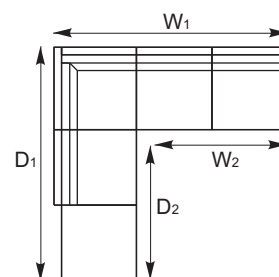

WIDOK GÓRNY

LOUNGE

2013

WIDOK I RZUT OBIEKTU	WYMIARY (mm)			SYMBOL	UWAGI
	Szerokość a / a'	Głębokość b / b'	Wysokość h		

PODUSZKA

		700	76/150	350	MM-PO	prosta
		624/550	76/150	350	MM-PP	prawa
		624/550	76/150	350	MM-PL	lewa

OPARCIE NISKIE

		700	70	700	MM-ON	środkowa
		770	70	700	MM-ONP	prawa
		770	70	700	MM-ONL	lewa

OPARCIE WYSOKIE

		700	70	1125	MM-OW	środkowa
		770	70	1125	MM-OWP	prawa
		770	70	1125	MM-OWL	lewa

PUFA

	450	450	420	MM-PM	wolnostojąca
	700	700	420	MM-PW	wolnostojąca

LOUNGE

2013

WIDOK I RZUT OBIEKTU	WYMIARY (mm)			SYMBOL	UWAGI
	Szerokość a / a'	Głębokość b / b'	Wysokość h		

PUFA

	700	700	420	MM-PU	środkowa
	700	700	420	MM-PN	narożna

UKŁADY

INDEX / SYMBOL	WYMIARY (mm)		
	W	D	H
MM-U01	2240	770	770

INDEX / SYMBOL	WYMIARY (mm)		
	W	D	H
MM-U02	2240	770	1125

INDEX / SYMBOL	WYMIARY (mm)		
	W ₁ / W ₂	D ₁ / D ₂	H
MM-U03	2170 / 1400	2170 / 1400	770

PRZYKŁADOWA KONFIGURACJA