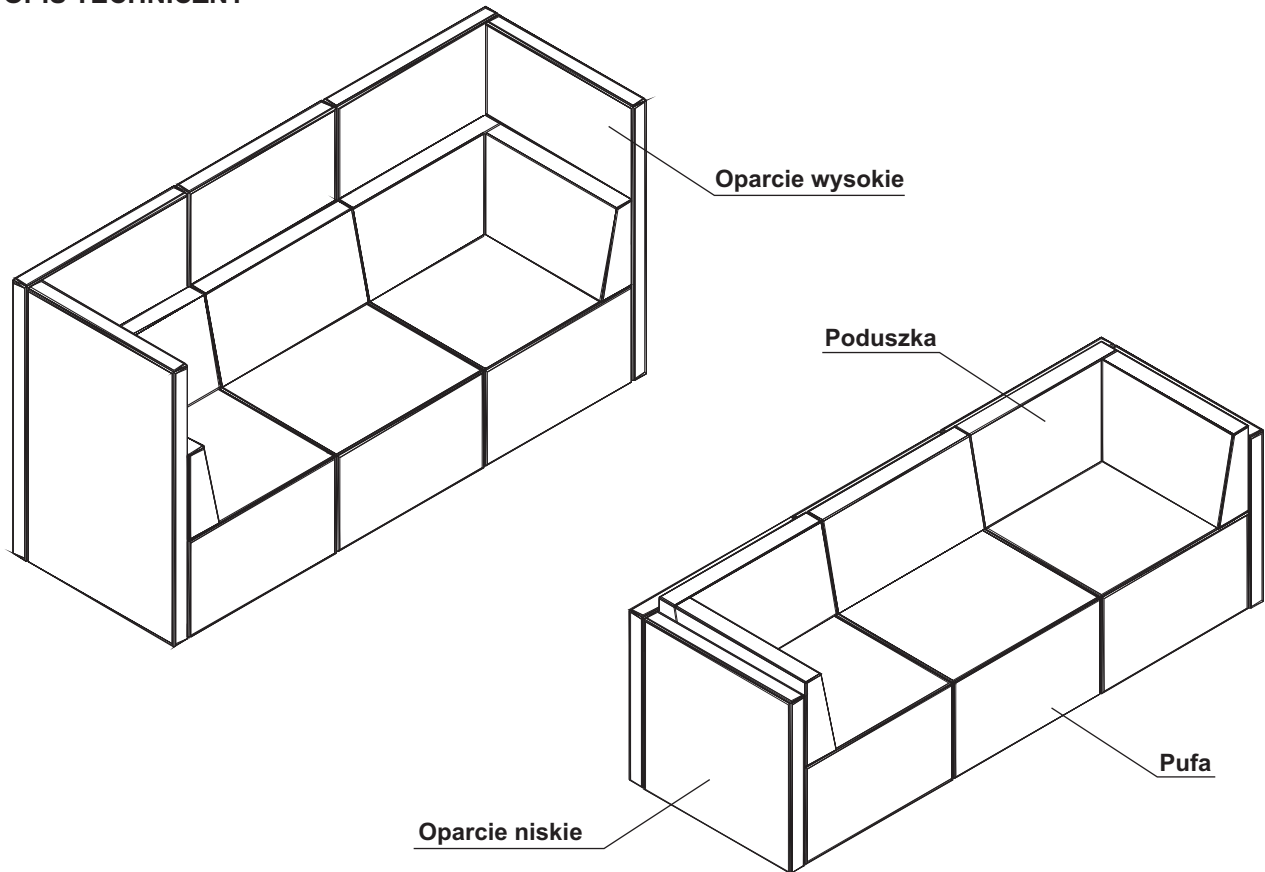

LOUNGE

OPIS TECHNICZNY

KOLORYSTYKA

PODUSZKA

OPARCIE NISKIE I WYSOKIE

PUFA

WYMIARY

WIDOK BOCZNY

WIDOK GÓRNY

LOUNGE

2013

WIDOK I RZUT OBIEKTU	WYMIARY (mm)			SYMBOL	UWAGI
	Szerokość a / a'	Głębokość b / b'	Wysokość h		

PODUSZKA

		700	76/150	350	MM-PO	prosta
		624/550	76/150	350	MM-PP	prawa
		624/550	76/150	350	MM-PL	lewa

LOUNGE

2013

WIDOK I RZUT OBIEKTU	WYMIARY (mm)			SYMBOL	UWAGI
	Szerokość a / a'	Głębokość b / b'	Wysokość h		

PUFA

	700	700	420	MM-PU	środkowa
	700	700	420	MM-PN	narożna

UKŁADY

INDEX / SYMBOL	WYMIARY (mm)		
	W	D	H
MM-U01	2240	770	770

INDEX / SYMBOL	WYMIARY (mm)		
	W	D	H
MM-U02	2240	770	1125

INDEX / SYMBOL	WYMIARY (mm)		
	W ₁ / W ₂	D ₁ / D ₂	H
MM-U03	2170 / 1400	2170 / 1400	770

PRZYKŁADOWA KONFIGURACJA